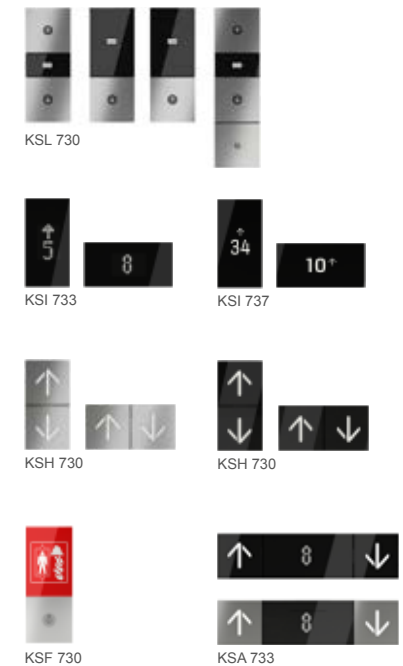

SCHACHTTABLEAUS

AFWERKING FRONTPLAAT CABINETABLEAU

F Asturias Satin Geborsteld Roestvast Staal
H Murano Mirror Gepolijst Roestvast Staal
SS2 Vegas Gold Gepolijst Staal

CB Carbon Black Geborsteld Roestvast Staal (Anti-vingerafdruk)
CG Copper Gold Geborsteld Roestvast Staal (Anti-vingerafdruk)

DISPLAYS

Scrolling dot matrix (KSC 733)
Full graphic LCD (KSC 737)

AFWERKING SCHACHTTABLEAUS

ST4 (F) Silver Geborsteld Roestvast Staal
MP1 (H) Silver Gepolijst Roestvast Staal
MP2 (SS2) Golden Gepolijst Roestvast Staal

CB Carbon Black Geborsteld Roestvast Staal (Anti-vingerafdruk)
CG Copper Gold Geborsteld Roestvast Staal (Anti-vingerafdruk)

Extra levertijd