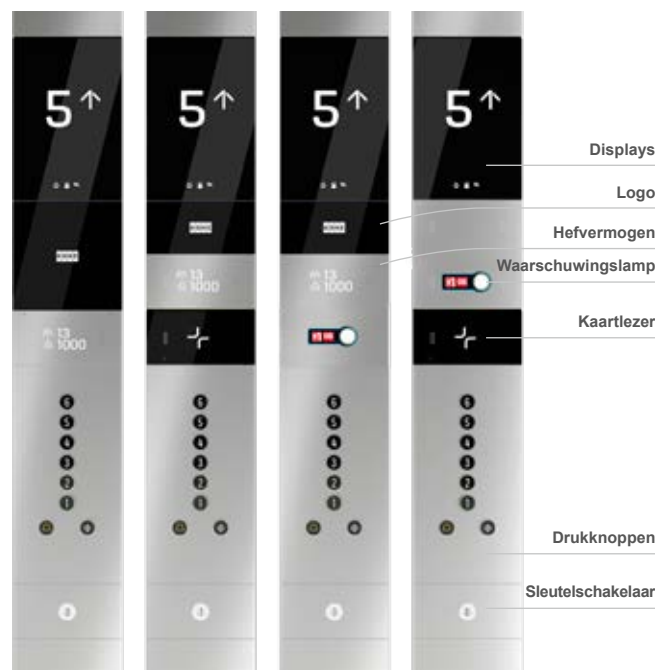

CABINETABLEAU – MODULAIR SYSTEEM