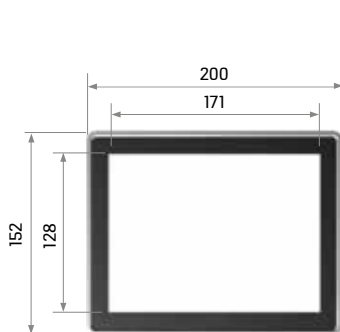

STANDARD OFFLINE		PREMIUM OFFLINE		PREMIUM ONLINE
Afmetingen diagonaal	8.4" [210 mm]		15" [380 mm]		15.6" [396 mm]
Materiaal frame bij opbouw	Satin frame	Mirror frame	Satin frame	Mirror frame	–
Afmetingen bij opbouw	W 226 mm, H 178 mm, D 11 mm		W 327 mm, H 254 mm, D 12 mm		–
Afmetingen bij semi-inbouw	W 226 mm, H 184 mm, D 3 mm		W 376 mm, H 300 mm, D 3 mm		W 390 mm, H 238 mm, D 3 mm
Display afmetingen	171 mm x 128 mm		305 mm x 229 mm		344 mm x 194 mm
Resolutie	640 x 480 pixels		1024 x 768 pixels		Full HD 1920 x 1080 pixels
Beeldverhouding	4:3"		4:3"		16:9"
Helderheid	450 cd/m² typical		350 cd/m² typical		400 cd/m² typical
Contrast	600:1		500:1		1500:1
Beeldhoek:					
Horizontaal	80		80		85
Verticaal	60		60		85
Besturing	a-Si TFT active matrix		a-Si TFT active matrix		a-Si TFT active matrix
Schermkleuren	262.144		16.7 M (miljoen)		16.7 M (miljoen)
Polarizer-oppervlak	Helder		anti-reflectie, harde coating		anti-reflectie, harde coating
Elektrische voeding	12 VDC		24 VDC		24 VDC
Backlight	50 K uren		70 K uren		70 K uren
Flashgeheugen	1 GB		8 GB		8 GB

STANDARD OFFLINE 8.4"
Opbouw