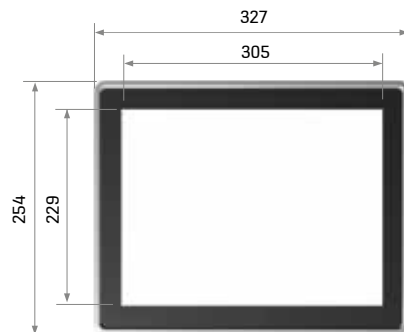

PREMIUM OFFLINE 15"
Opbouw