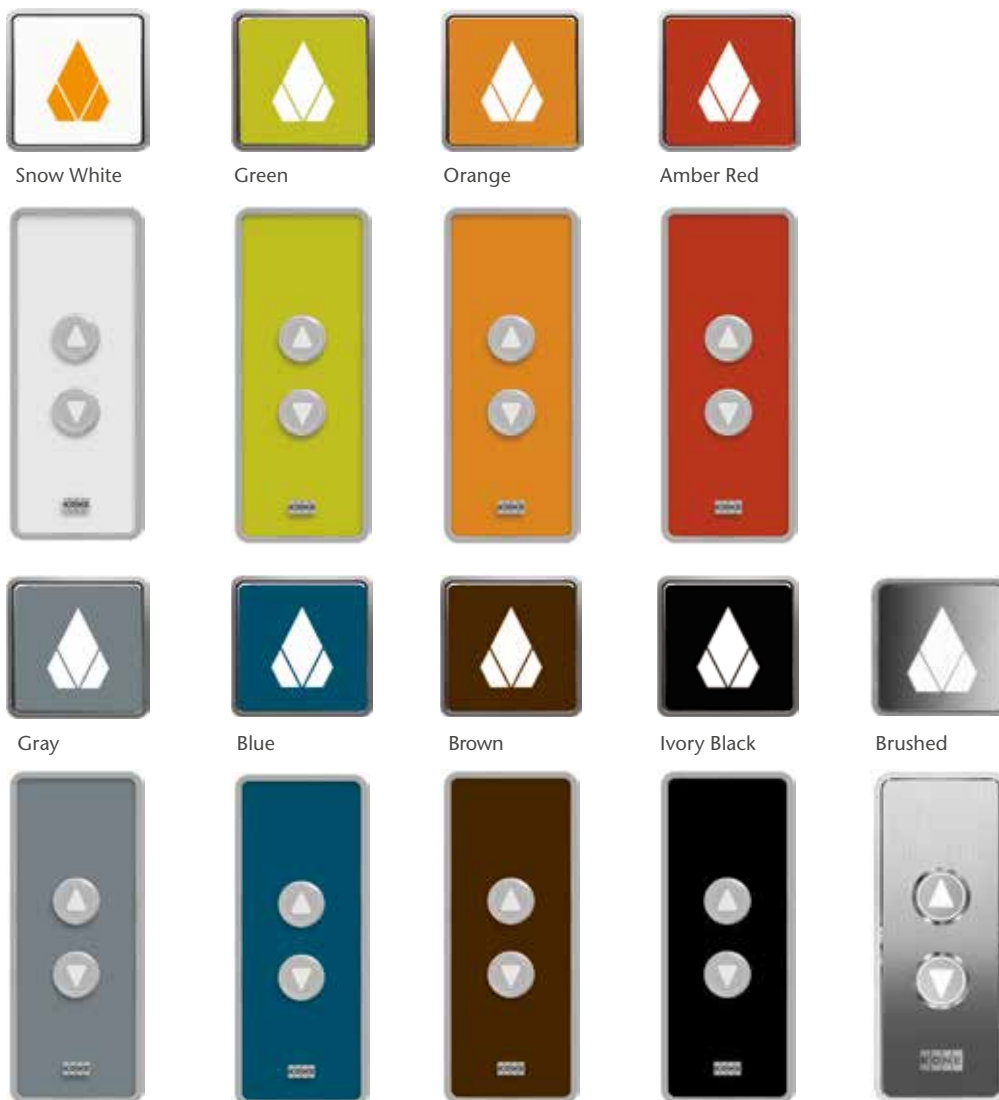

Citylights Orange

Citylights Green

Gray

Brown

Snow White

Ivory Black

Stainless steel

Gray Bamboo

VISUELE OPTIES

SCHACHTTABLEAUS

De schachttableaus en signalering zijn verkrijgbaar in acht effen kleuren.

OPTIES VOOR (DRUK)KNOPPEN

Drukknoppen zijn verkrijgbaar met witte of amberkleurige verlichting.

Verzonken aanduiding in spiegellend roestvaststaal

Optioneel plaatje met brailleaanduiding naast de knop

DISPLAYS

De rustig ogende numerieke displays, inclusief een DOTmatrixoptie voor verschuivende tekst, maken de strakke look van het bedieningspaneel compleet.