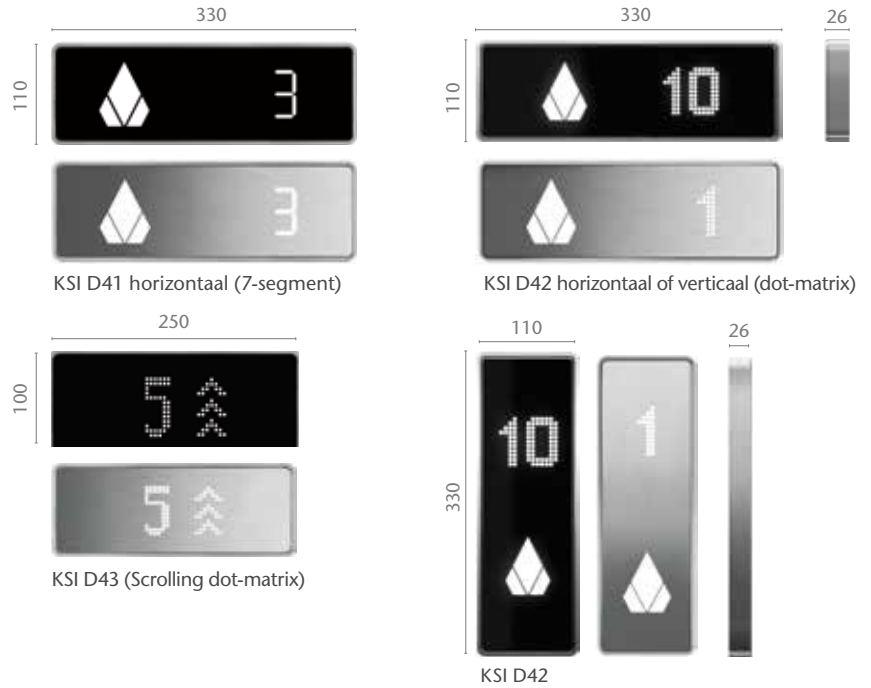

VISUELE OPTIES

SCHACHTTABLEAUS

De schachttableaus en signalering zijn verkrijgbaar in acht effen kleuren.

OPTIES VOOR (DRUK)KNOPPEN

Drukknoppen zijn verkrijgbaar met witte of amberkleurige verlichting.

Verzonken aanduiding in spiegellend roestvaststaal

Optioneel plaatje met brailleaanduiding naast de knop

DISPLAYS

De rustig ogende numerieke displays, inclusief een DOTmatrixoptie voor verschuivende tekst, maken de strakke look van het bedieningspaneel compleet.

FRAMES

DE FRAMES VAN DE KONE DESIGNSIGNALERING ZIJN VERKRIJGBAAR MET EEN HOOGGLANS OF SATIJNGLANS AFWERKING.

hoogglans

satijnglans

SPECIFICATIES

De schachttableaus en signalering zijn verkrijgbaar in acht effen kleuren en enkele zijn ook verkrijgbaar in roestvaststaal. Raadpleeg de vorige pagina voor kleurvoorbeelden.

VERTREKRICHTINGPIJLEN

VERTREKRICHTINGPIJLEN EN STANDAANWIJZING OP DE VERDIEPING

DRUKKNOPTABLEAUS

Alle afmetingen zijn in millimeters.

Let op:
schachttableaus worden uitgevoerd als opbouwtableaus, aangebracht op het deurframe of op de schachtwand.