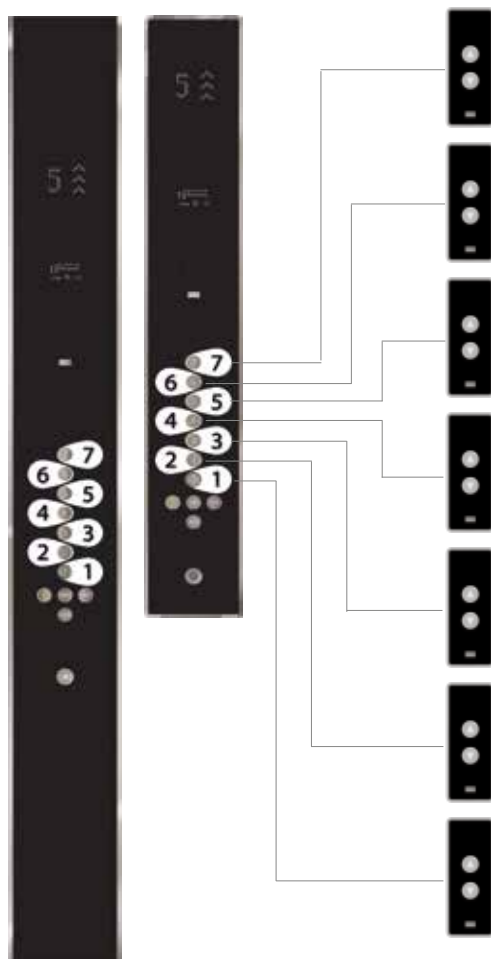

Met dit contrastrijke design met grote, duidelijke nummers voorzien van brailleaanduiding zullen gebruikers eenvoudig hun bestemming weten te vinden in gebouwen waar toegankelijkheid van groot belang is. De Numbers-signalering is ideaal voor bejaardenhuizen, verzorgingsflats en gebouwen voor slechtziende of blinde bewoners.