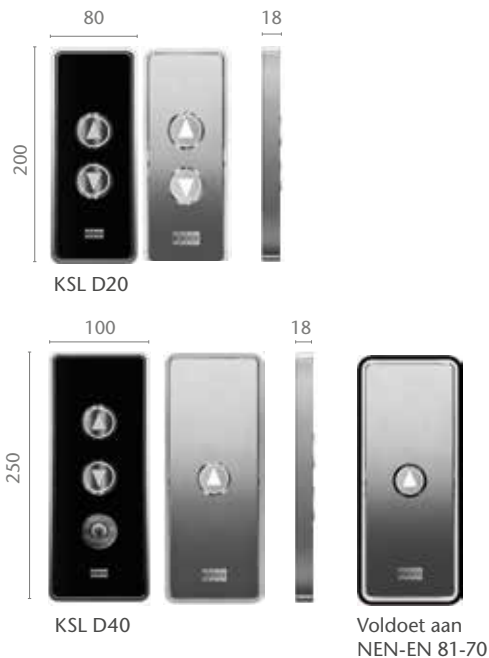

VISUELE OPTIES

SCHACHTTABLEAUS

De schachttableaus en signalering zijn verkrijgbaar in acht effen kleuren.

OPTIES VOOR (DRUK)KNOPPEN

Drukknoppen zijn verkrijgbaar met witte of amberkleurige verlichting.

Verzonken aanduiding in spiegellend roestvaststaal

Optioneel plaatje met brailleaanduiding naast de knop

DISPLAYS

De rustig ogende numerieke displays, inclusief een DOTmatrixoptie voor verschuivende tekst, maken de strakke look van het bedieningspaneel compleet.

FRAMES

DE FRAMES VAN DE KONE DESIGNSIGNALERING ZIJN VERKRIJGBAAR MET EEN HOOGGLANS OF SATIJNGLANS AFWERKING.

hoogglans

satijnglans

SPECIFICATIES

De schachttableaus en signalering zijn verkrijgbaar in acht effen kleuren en enkele zijn ook verkrijgbaar in roestvaststaal. Raadpleeg de vorige pagina voor kleurvoorbeelden.

VERTREKRICHTINGPIJLEN

VERTREKRICHTINGPIJLEN EN STANDAANWIJZING OP DE VERDIEPING

DRUKKNOPTABLEAUS

Alle afmetingen zijn in millimeters.

Let op:
schachttableaus worden uitgevoerd als opbouwtableaus, aangebracht op het deurframe of op de schachtwand.