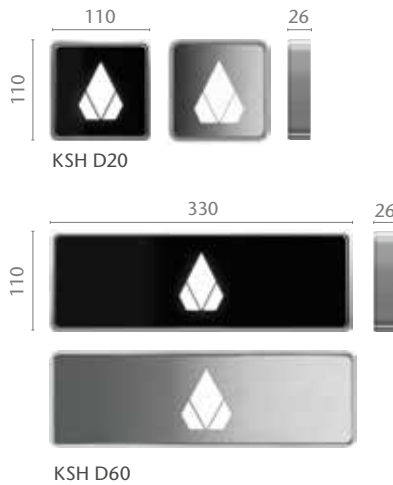

SPECIFICATIES

De schachttableaus en signalering zijn verkrijgbaar in acht effen kleuren en enkele zijn ook verkrijgbaar in roestvaststaal. Raadpleeg de vorige pagina voor kleurvoorbeelden.

VERTREKRICHTINGPIJLEN