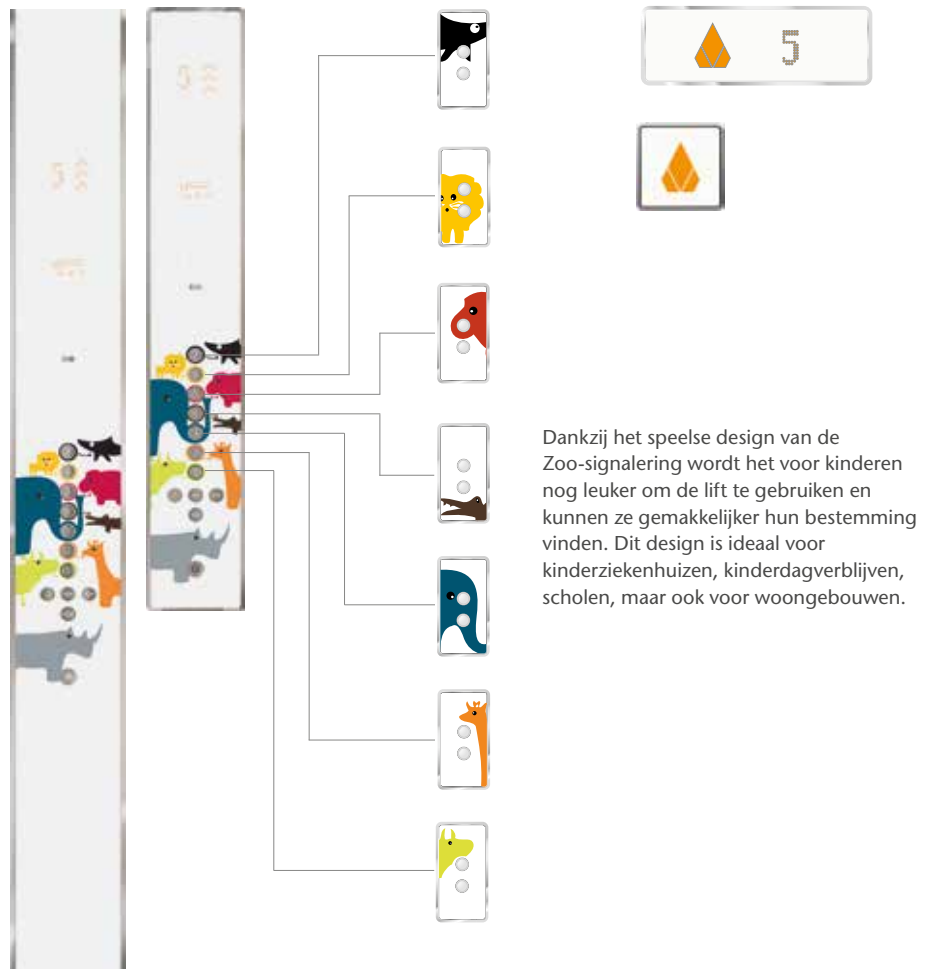

Brown Bamboo

White Wire

Black Wire

Brushed

Dankzij het speelse design van de Zoo-signalering wordt het voor kinderen nog leuker om de lift te gebruiken en kunnen ze gemakkelijker hun bestemming vinden. Dit design is ideaal voor kindziekenhuizen, kinderdagverblijven, scholen, maar ook voor woongebouwen.

UNIEKE DESIGNS

Functionaliteit, gemak en toegankelijkheid

Onze innovatieve reeks designsignalering biedt gebruikers een toegankelijke, gebruikersvriendelijke liftervaring. De nieuwe designs zijn alle drie voorzien van gebruikersvriendelijke bedieningspanelen met opvallende afbeeldingen en bestemmingssignalering in bijpassende kleuren.

Met deze nieuwe designs voegt u opvallende kleuren toe aan uw lift, terwijl het voor gebruikers nog eenvoudiger en comfortabeler wordt om hun bestemming te bereiken.

- gedurfde en heldere kleuren;
- kleurrijke en grappige afbeeldingen van dieren, zodat kinderen gemakkelijk hun verdieping onthouden;
- grote nummers met hoog contrast en brailleaanduiding voor verbeterde toegankelijkheid;
- beschikbaar voor lage en middelhoge gebouwen van maximaal zeven verdiepingen