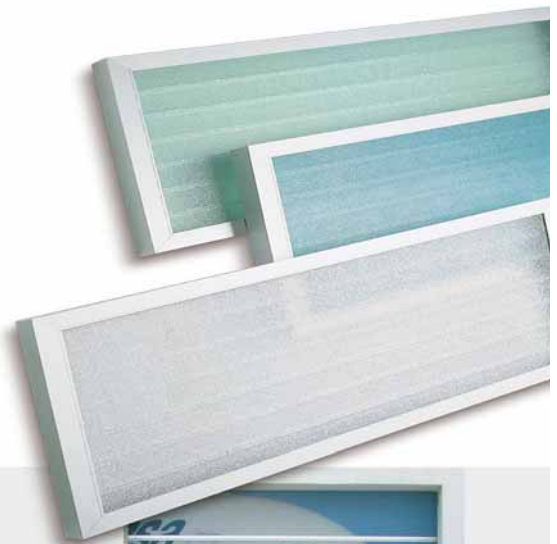

Meer dan 500 internationale referenties

Klantspecifieke oplossingen

Montage en service van één leverancier

Ongebruikelijk modern materiaal

Het materiaal van de panelen voor onze hangardeuren is glasfiber, dat in een door onszelf ontwikkeld procedee wordt vervaardigd. Naast de belangrijke eigenschappen stabiliteit, duurzaamheid en materiaalsterkte imponeert glasfiber in het bijzonder door de hoge lichtdoorlatendheid.

De drie verschillende glasfiberkleuren briljantwit, saffierblauw en smaragdgroen bieden vele interessante varianten in vormgeving. De integratie van beeldmotieven, tekst of logo in het glasfiber verhoogt de verscheidenheid in vormgeving.

De uit kamers opgebouwde glasfiber elementen zorgen voor een zeer goede warmte-isolatie. De afdichting rondom de deur voorkomt onnodig energieverlies en tocht in het gebouw.

Vanwege het geringe eigen gewicht van glasfiber zijn onze hangaardeuren ideaal voor renovaties waar de constructie van het gebouw niet op grote belastingen is berekend. Daarnaast is glasfiber volledig vrij van radarreflecties.

De integratie van logo's en afbeeldingen in het glasfiber en de gekleurde glasfiber panelen in combinatie met de in kleur gecoate profielen bieden talloze ontwerpmogelijkheden. Door het toepassen van raambanden in willekeurige volgorde wordt de diversiteit aan vormgeving nog verhoogd.